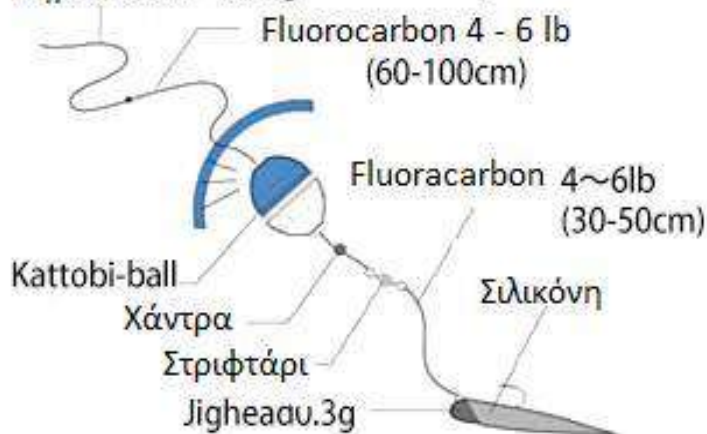

ΠΑΡΑΔΕΙΓΜΑ ΑΡΜΑΤΩΣΙΑΣ

Νήμα PE 0.3~0.4号