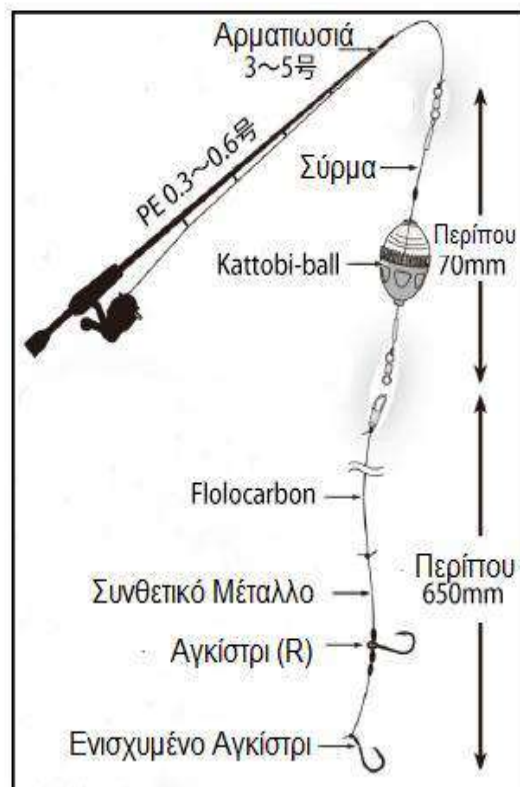

Σχέδιο της Αρματωσίας που περιλαμβάνεται στην συσκευασία (Σέτ)