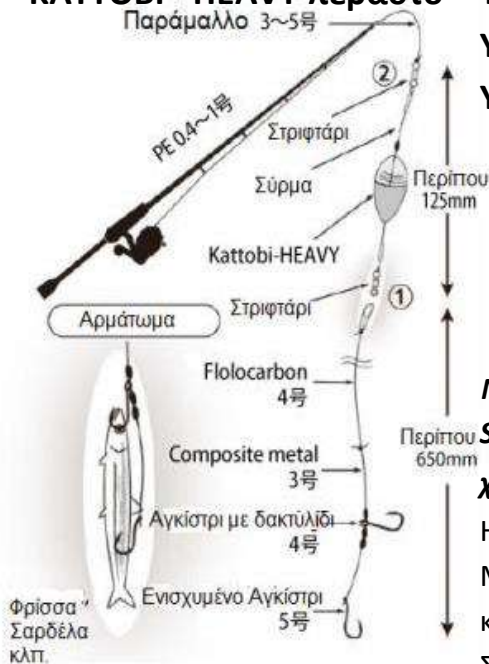

ΚΑΤΤΟΒΙ - HEAVY περαστό

YF-400/407R/631

26.00€

YF-407/403BW/251

29.00€

YF- 407/403BS/091

36.00€

Τύπος	Βύθιση Sec/m	Βάρος με 2 BR425	Περαστά		
			Σέτ	Σκέτο	Σκέτο
F	-	14g			YF-400-R
SS	7	16g	YF-407-BS	YF-407-BW	YF-407-R
XS	3	20g	YF-403-BS	YF-403-BW	