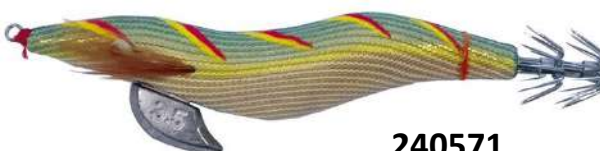

ΒΑΡΤΑΛ

Premium NEO 3.5

Καλαμαριέρες με φωσφορούχο μάτι και ύφασμα Keimura που αντιδρά στην UV ακτινοβολία και το ηλιακό φως.

3.5

3.0