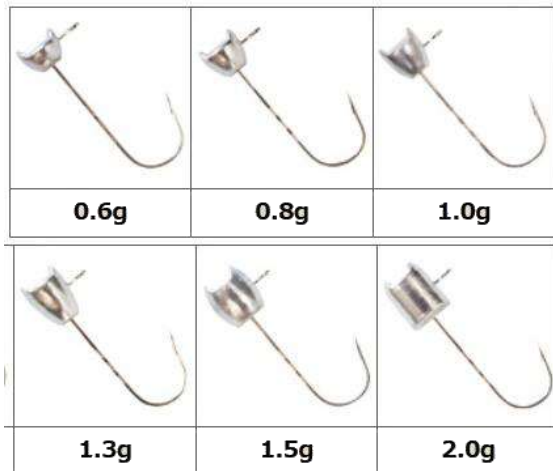

BULL HEAD

6.40

Heavy Pack 15 Τμχ.

15.00