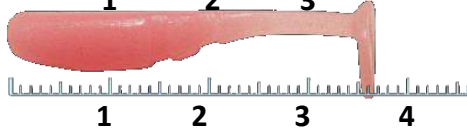

Bomb Shad 1.5