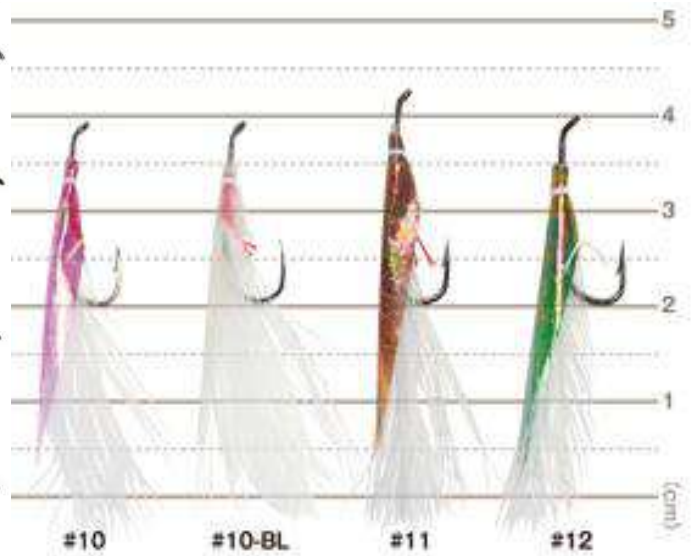

CARO KABURA

5 Τμχ / Συσκευασία

STANDARD

10.00

KEIMURA

11.00