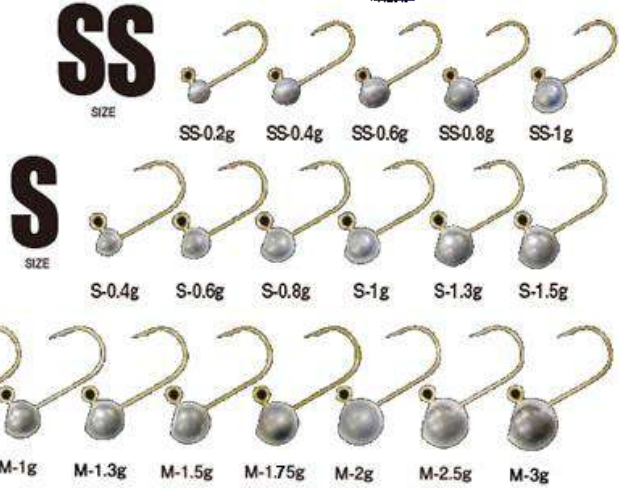

AZING STANDARD

6.20