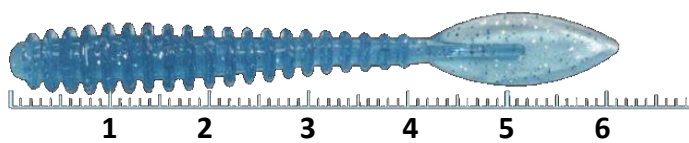

9.00

Σε τρία χρώματα μονόχρωμα ή με λωρίδες και φώσφορο (Zebra)

DROP JIG (Light Shore Jigging)

color

ΤΥΠΟΣ	ΒΑΡΟΣ	ΣΥΣΚΕΥΑΣΙΑ	ΤΙΜΗ
HJ - 01	11g	1	7.80
HJ - 01	14g	1	8.00
HJ - 01	18g	1	8.80
HJ - 01	22g	1	9.00

Metabo Brilliant 1.5

Giopin 1.7

Brilliant 2.0

Peek-a-Boo 2.2

Brilliant 2.5

Fisit-Nude 2.7

Ενδείξεις Χρωμάτων

Γαρίδα (Shrimp)