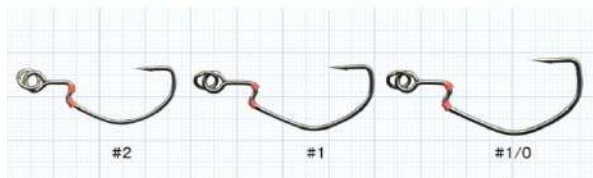

Paddle Claw 6.5cm

GG Claw 7.6cm

HOOK G2 4 Τμχ / Συσκευασία

6.80

ΜΕΓΕΘΗ 2 - 1 - 1/0

ΧΡΩΜΑ Keimura / Gold

ΚΕΦΑΛΕΣ PAPAIAZZI

12/18 g