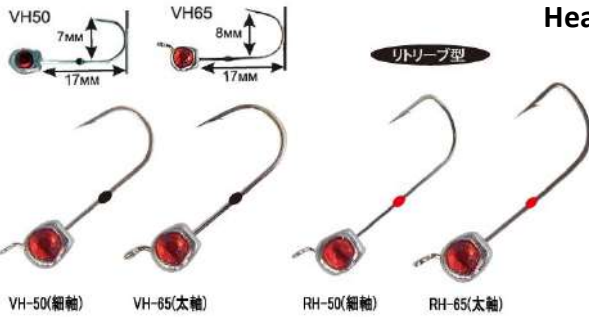

HAYASHI
6.80

VR HEADS

4 Τμχ / Συσκευασία
Heavy Pack 15 Τμχ.

6.40
15.00

CARO KABURA

5 Τμχ / Συσκευασία

STANDARD

10.00