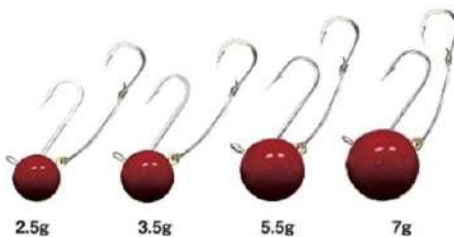

ΤΥΠΟΣ	Βυθιζόμενο (Sinking)
ΒΑΡΟΣ	2,5G
ΜΗΚΟΣ	38mm
ΒΑΘΟΣ	Επιλογή
ΧΡΩΜΑΤΑ	#1, #2, #3, #4, #5, #6, #7, #8, #9, #10

ΤΥΠΟΣ	Βυθιζόμενο (Sinking)
ΒΑΡΟΣ	5,3G
ΜΗΚΟΣ	55mm
ΒΑΘΟΣ	Επιλογή
ΧΡΩΜΑΤΑ	#1, #2, #3, #5, #8, #10, #11, #12, #13, #14

SPINBOWY 38mm / 4g

13.80

SPINBOWY 38mm / 7g

14.80

TEIBOU HEAD (micro tenya)

6.50

MONOFILAMENT – ΝΑΪΛΟΝ ΠΕΤΟΝΙΕΣ

JOCKER 200m

JACK BRIGHT 200m

24.00

0.2 - 0.074mm	1LB
0.3 - 0.090mm	1.4LB
0.4 - 0.104mm	1.8LB
0.5 - 0.117mm	2.2LB

SHINOBI 200m

26.60

0.25 - 0.083mm	1.3LB
0.35 - 0.098mm	1.5LB

PE – ΝΗΜΑ ΒΥΘΙΖΟΜΕΝΟ

RHYME PE