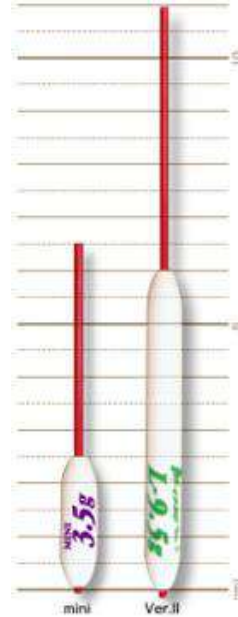

KEIMURA

11.00

L	L-5.3g	L-6.3g	L-7.0g	L-9.5g
N	N-4.6g	N-6.0g	N8.0g	N-11.0g
S	S-5.3g	S-6.3g	S-7.0g	S-9.5g
TW	3g		4g	
Mini	M-1.5g	M-2.5g	M-3.5g	M-5.0g

M CARO mini Βυθιζόμενο (Sinking)

Τύπος	Βύθιση	Μοίρες
L	Αργή	15
N	Μεσαία	30
S	Γρήγορη	60

M-FLOAT

BAPTAΛ
M CARO Swivel

HAYASHI
5.60

ΠΑΡΑΜΑΝΕΣ

5.80

Lac Ring

#1		8Kg
#2		11Kg
#3		13Kg
#4		24Kg

La Clip